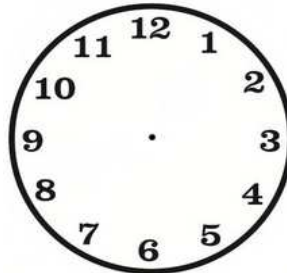

Disegna le lancette di ogni orologio

12.00

3.25

1.30

8.20

2.30

9.35

11.45