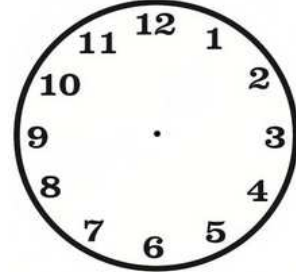

Disegna le lancette di ogni orologio

12.00

3.25

1.30

8.20

2.30

9.35

11.45