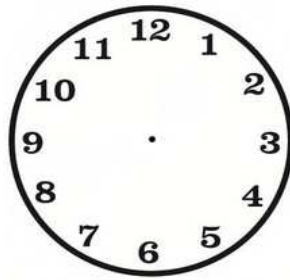

2.00

9.10

5.20

6.30

7.40

3.50

9.35

1.55

1.25

9.55

3.35

4.00