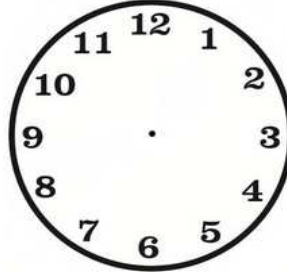

Disegna le lancette di ogni orologio

12.00

3.25

1.30

8.20

2.30

9.35

11.45