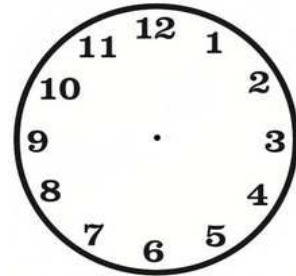

Disegna le lancette di ogni orologio

12.00

3.25

1.30

8.20

2.30

9.35

11.45