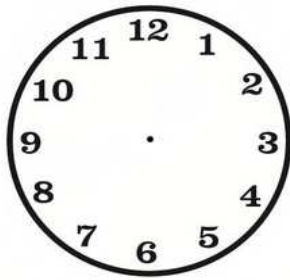

2.00

9.10

5.20

6.30

7.40

3.50

9.35

1.55

1.25

9.55

3.35

4.00