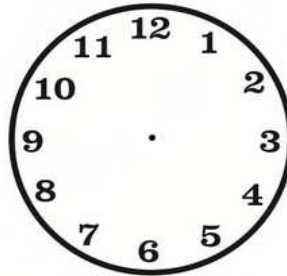

Disegna le lancette di ogni orologio

12.00

3.25

1.30

8.20

2.30

9.35

11.45